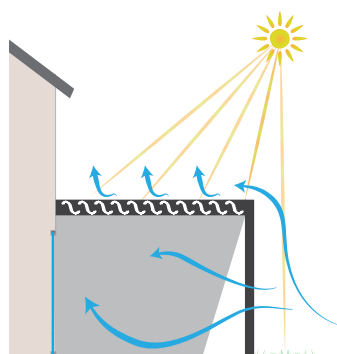

Equipement standard: 2 rampes de LED + Moteur RTS

Coloris standards: Armature Ral 9016 . 7021 . 7016

Coloris lames: Ral 9016 . 9007

PERGOLA BIOCLIMATIQUE IZI

Marquises présente son nouveau modèle design et innovant, la pergola IZI. Son architecture bioclimatique vous assure un confort d'ambiance le plus naturel possible, été comme hiver. Elle arbore un style aérien et subtil. La forme ondulée de ses lames donne une impression de légèreté et garantit une maîtrise parfaite de l'ensoleillement. Dimensions maximum : A5,6 x L4 m.

Traverse latérale en aluminium extrudé de 90 x 225 mm.

La pergola IZI est équipée de profils gouttières en aluminium extrudé pour l'évacuation de l'eau.

Coloris armatures

Coloris lames

Les coloris et textures

Protégez-vous des rayons de soleil et activez la circulation de l'air.

Optimisez la circulation de l'air et l'apport solaire.

Maîtrisez l'ensoleillement et protégez-vous des pluies fines.

PERGOLA / SO EASY